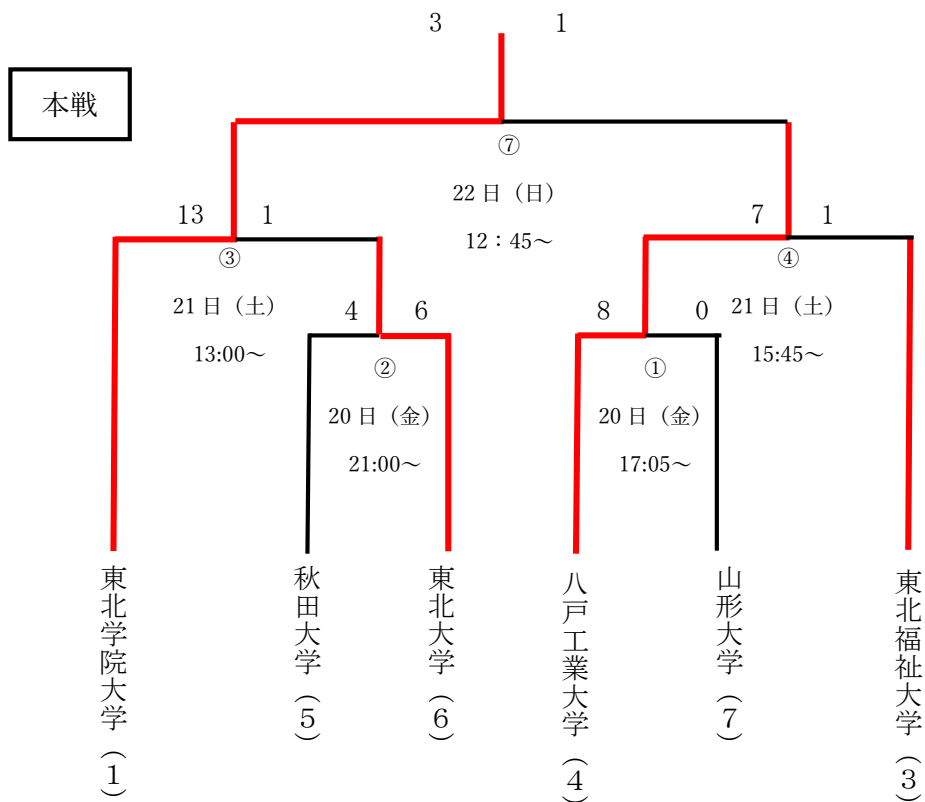

2020 年度東北地区学生アイスホッケー大会

日時：令和2年11月20日（金）～22日（日）

場所：ベルサンピアみやぎ泉

*（ ）内は昨年度のインカレ予選順位

5位決定戦

3位決定戦