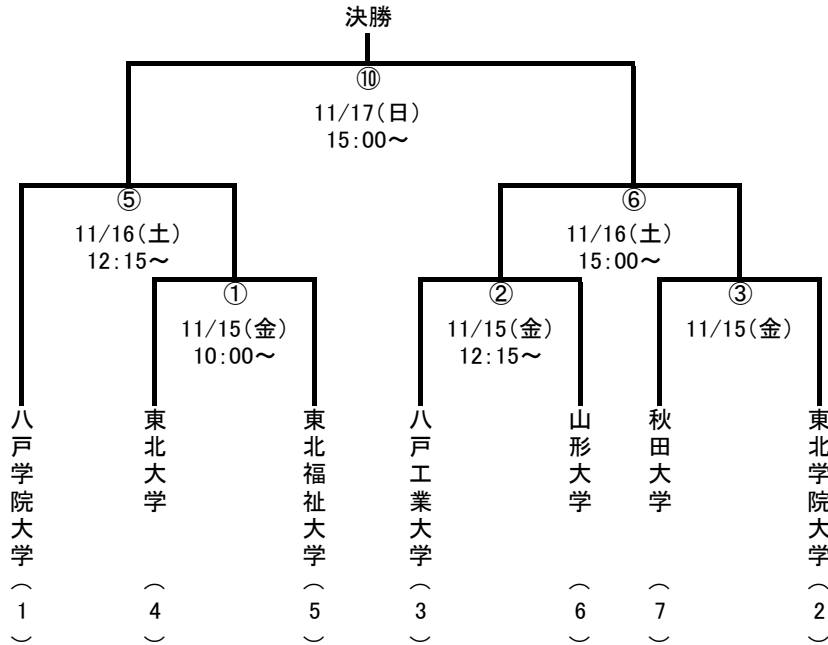

# 令和6年度東北地区学生アイスホッケー選手権大会

兼第97回日本学生氷上競技選手権大会東北地区予選

大会期日 令和6年11月15日(金)～11月17日(日)  
会場 ベルサンピアみやぎ泉

## 【トーナメント表】

### 3位決定戦