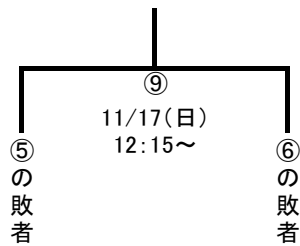

3位決定戦

5位決定リーグ

	敗者1	敗者2	敗者3
敗者1	/	⑦ 11/16(土) 17:45～	④ 11/16(土) 10:00～
敗者2		/	⑧ 11/17(日) 10:00～
敗者3			/

敗者は上記の大学の下についている()内の数字が高い順から敗者1、敗者2、敗者3とする。

公式練習

11月14日(木)

八戸学院大学	八戸工業大学	東北福祉大学	山形大学	東北学院大学
11:30～12:30	12:45～13:45	14:00～15:00	15:15～16:15	16:30～17:30

大会日程

11月15日(金)

No	時間	対戦カード		オフィシャル
①	10:00～12:00	東北大学	vs 東北福祉大学	東北学院大学
②	12:15～14:15	八戸工業大学	vs 山形大学	八戸学院大学
③		東北学院大学	vs 秋田大学	

11月16日(土)

No	時間	対戦カード		オフィシャル
④	10:00～12:00	敗者1	vs 敗者3	②の勝者
⑤	12:15～14:45	八戸学院大学	vs ①の勝者	敗者2
⑥	15:00～17:30	②の勝者	vs ③の勝者	敗者3
⑦	17:45～19:45	敗者1	vs 敗者2	①の勝者

11月17日(日)

No	時間	対戦カード		オフィシャル
⑧	10:00～12:00	敗者2	vs 敗者3	⑤の勝者
⑨	12:15～14:45	⑤の敗者	vs ⑥の敗者	敗者1
⑩	15:00～17:30	⑤の勝者	vs ⑥の勝者	敗者2