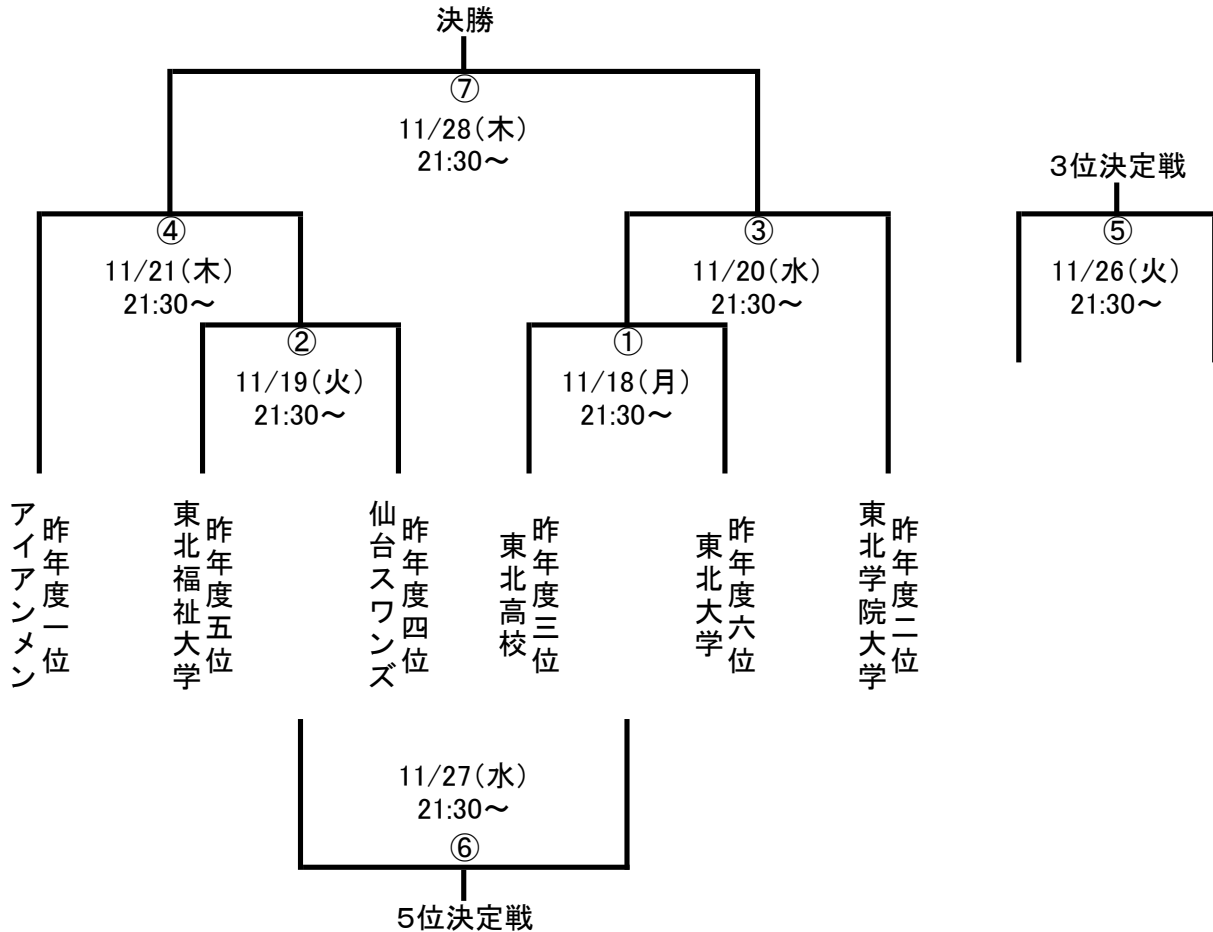

第28回宮城県アイスホッケー連盟会長杯 大会日程表【変更】

兼令和6年度宮城県アイスホッケー選手権大会

大会期日 令和6年11月19日(火)～令和6年11月28日(木)

会場 ベルサンピアみやぎ泉

【トーナメント表】

・正味 15分 x 3P

・練習開始(5min) → 1P(15min) → インターバル(5min) → 2P(15min) → インターバル(5min) → 3P(15min)

No	日 程	対戦カード	オフィシャル
①	11月 18日 (月) 21:30 ~ 23:00	東北高校 vs 東北大学	東北学院大学
②	19日 (火) 21:30 ~ 23:00	SWANS vs 東北福祉大学	東北高校
③	20日 (水) 21:30 ~ 23:00	東北学院大学 vs ①の勝者	②の勝者
④	21日 (木) 21:30 ~ 23:00	Ironmen vs ②の勝者	東北大学
⑤	26日 (火) 21:30 ~ 23:00	③の敗者 vs ④の敗者	②の敗者
⑥	27日 (水) 21:30 ~ 23:00	①の敗者 vs ②の敗者	Ironmen
⑦	28日 (木) 21:30 ~ 23:00	③の勝者 vs ④の勝者	①の敗者