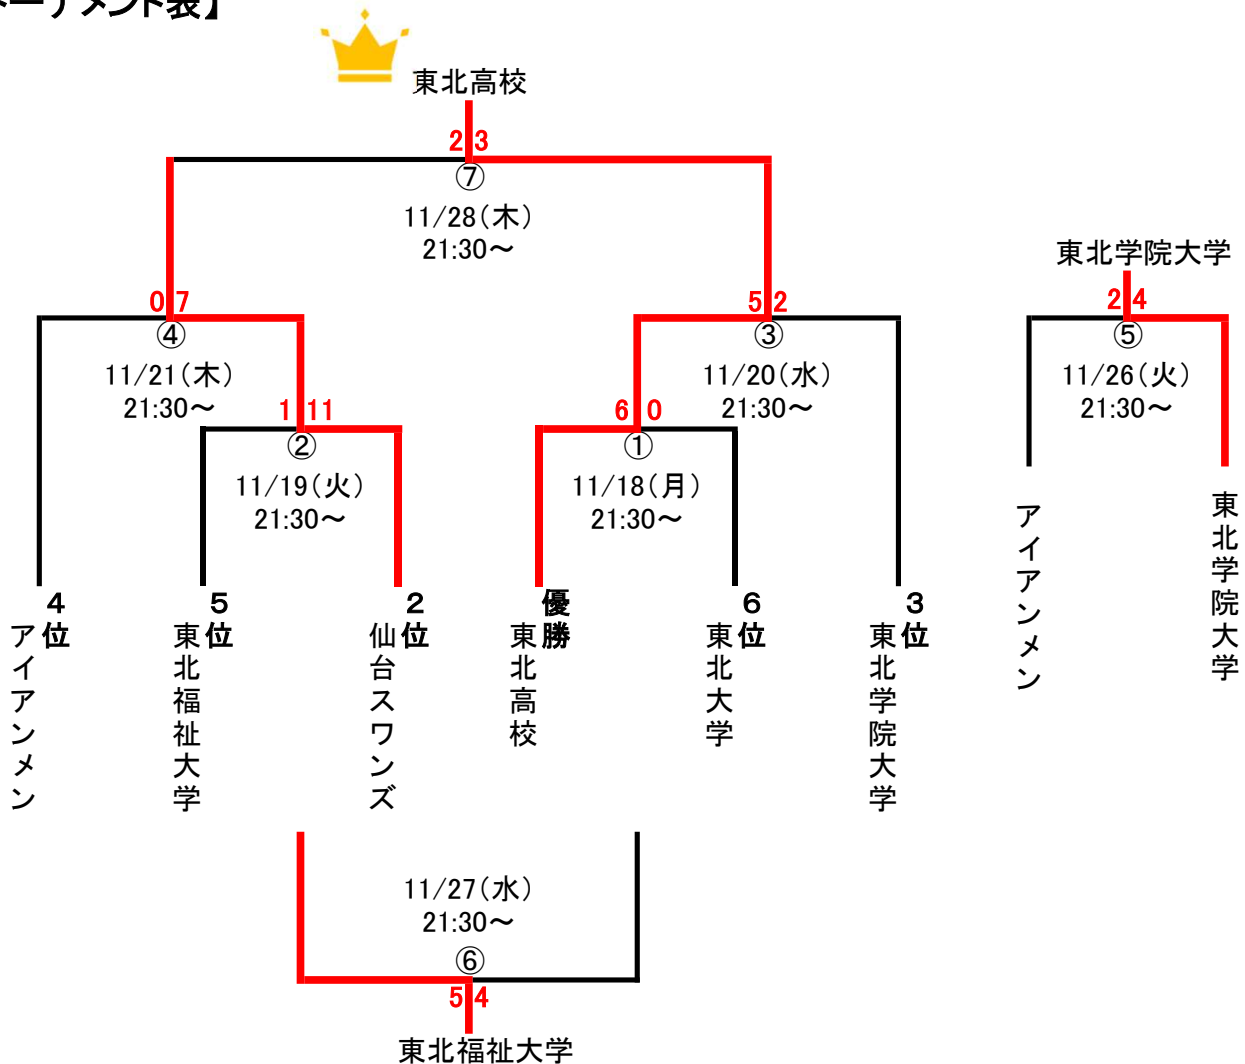

# 第28回宮城県アイスホッケー連盟会長杯 大会日程表【結果】

兼令和6年度宮城県アイスホッケー選手権大会

大会期日 令和6年11月19日(火)～令和6年11月28日(木)

会場 ベルサンピアみやぎ泉

## 【トーナメント表】

### ・正味 15分 x 3P

・練習開始(5min) → 1P(15min) → インターバル(5min) → 2P(15min) → インターバル(5min) → 3P(15min)

No	日 程	対戦カード	オフィシャル
①	11月 18日 (月) 21:30 ~ 23:00	東北高校 vs 東北大学	東北学院大学
②	19日 (火) 21:30 ~ 23:00	SWANS vs 東北福祉大学	東北高校
③	20日 (水) 21:30 ~ 23:00	東北学院大学 vs 東北高校	SWANS
④	21日 (木) 21:30 ~ 23:00	Ironmen vs SWANS	東北大学
⑤	26日 (火) 21:30 ~ 23:00	③の敗者 vs ④の敗者	東北福祉大学
⑥	27日 (水) 21:30 ~ 23:00	東北大学 vs 東北福祉大学	Ironmen
⑦	28日 (木) 21:30 ~ 23:00	③の勝者 vs ④の勝者	東北大学